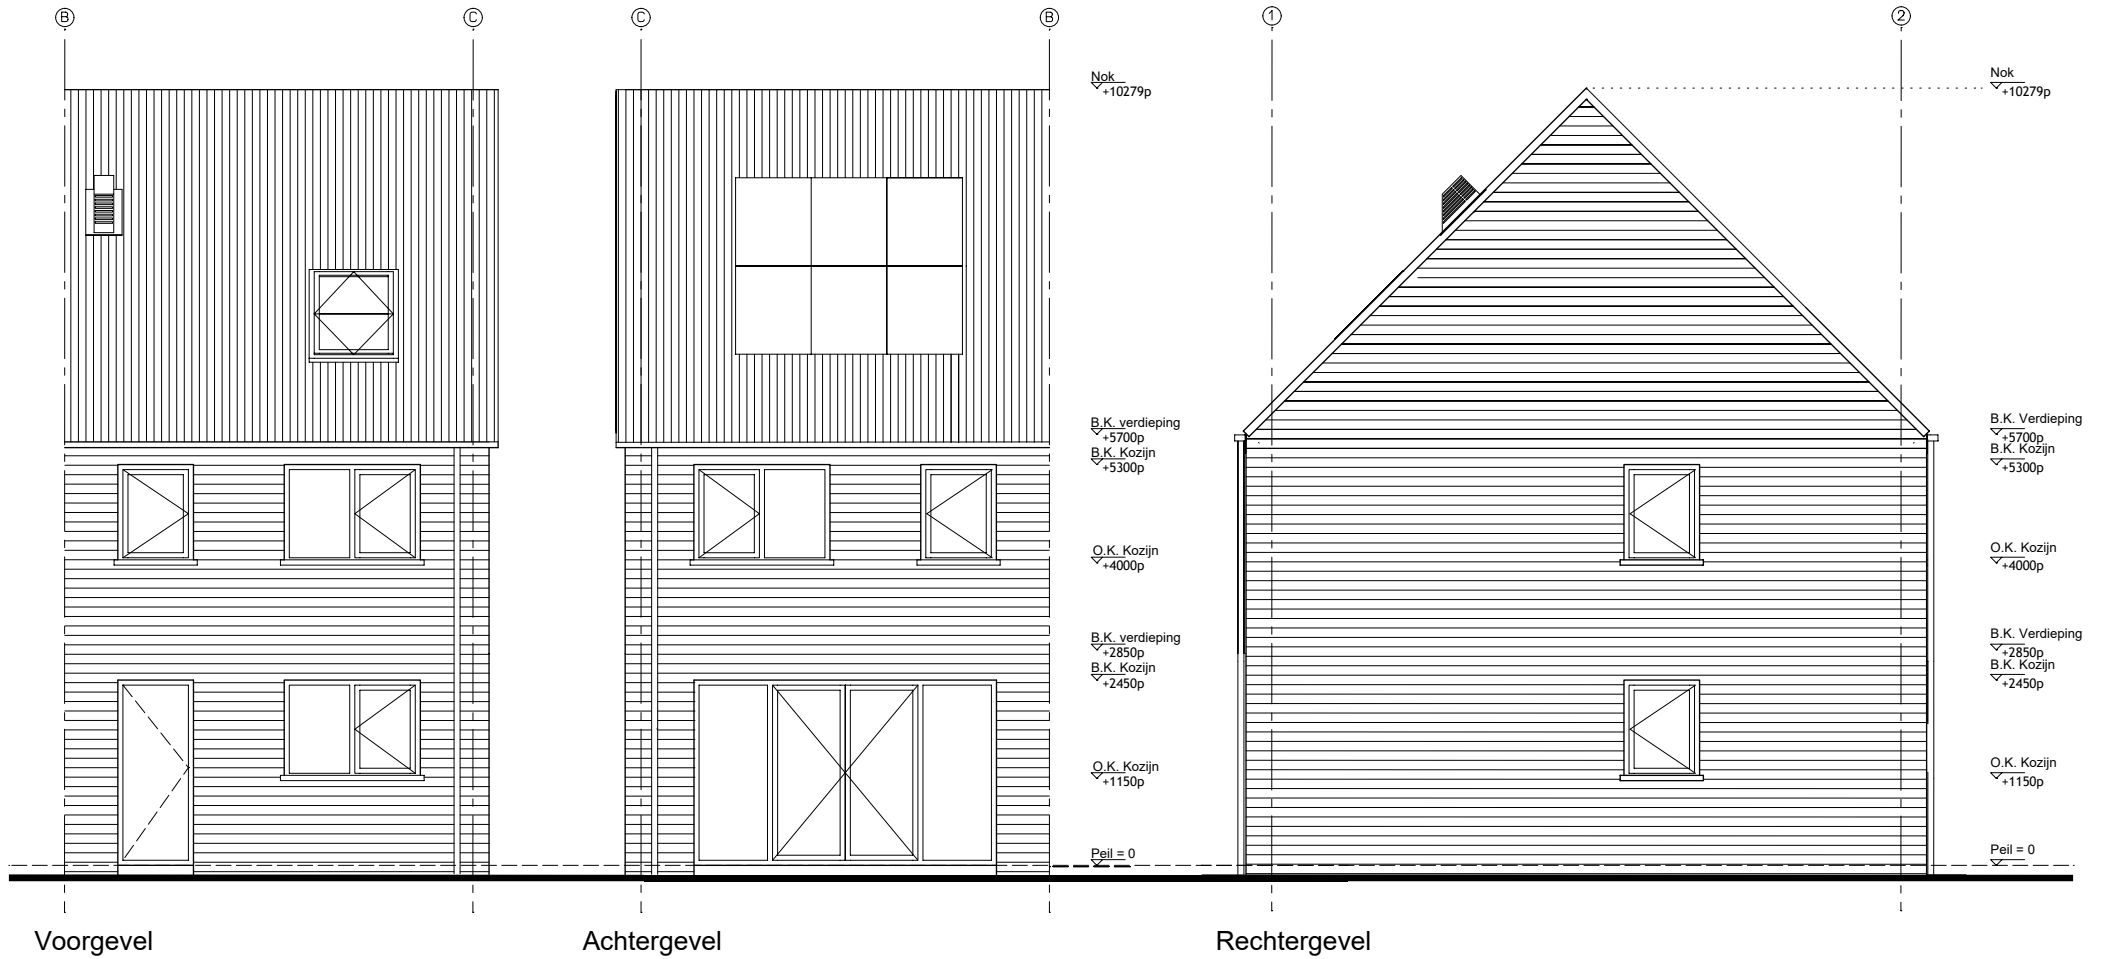

## Rijtjeswoning - Tussenwoning (doorsnedes)

Energiezuinige woningbouw - stapelbouw  
Schaal 1:100

Doorsnede A-A

Doorsnede B-B

# Uitgewerkte projecten

Rijtjeswoning – Hoekwoning (detailoverzicht)

Energiezuinige woningbouw - stapelbouw

Ctrl + klik op een groen knooppunt om het betreffende detail in een nieuw scherm te bekijken

## Rijtjeswoning - Hoekwoning (gevelaanzichten)

Energiezuinige woningbouw - stapelbouw  
Schaal 1:100