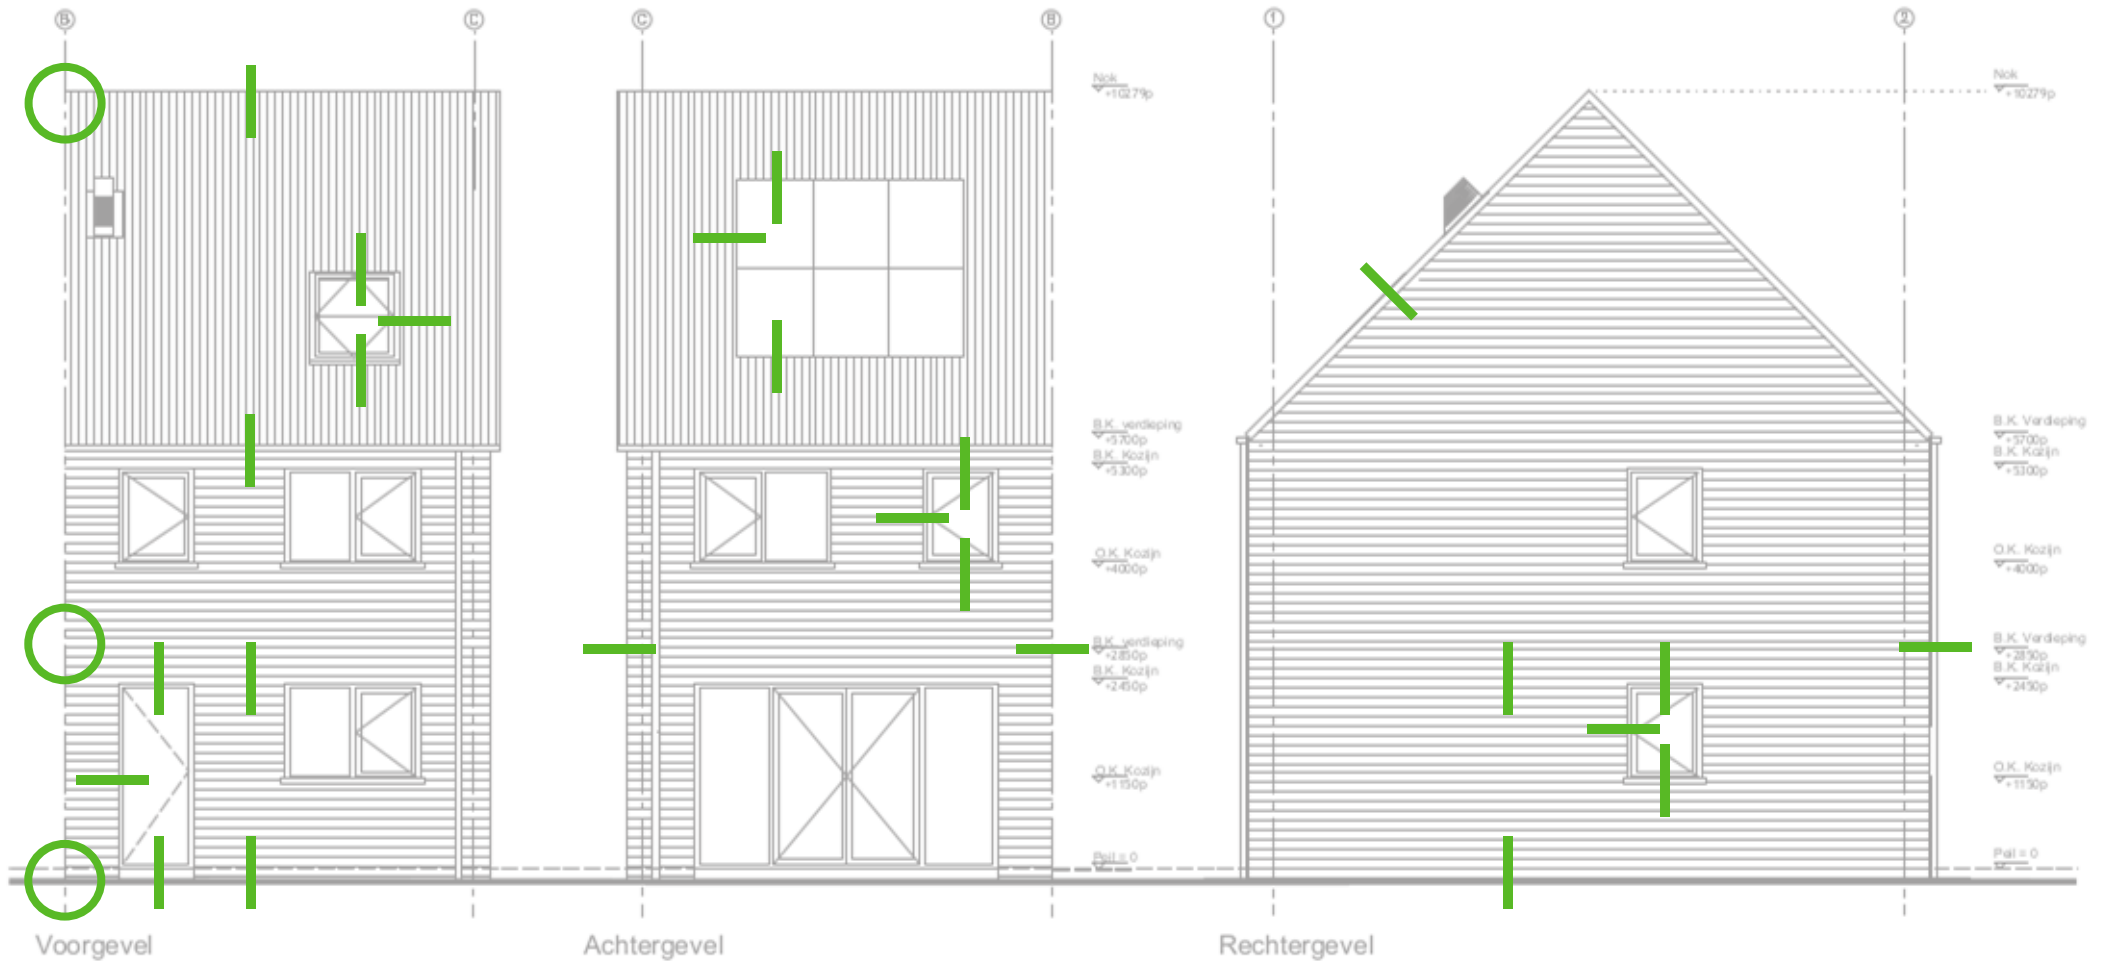

## Rijtjeswoning - Tussenwoning (doorsnedes)

Energiezuinige woningbouw - stapelbouw  
Schaal 1:100

Doorsnede A-A

Doorsnede B-B

# Uitgewerkte projecten

Rijtjeswoning – Hoekwoning (detailoverzicht)

Energiezuinige woningbouw - stapelbouw

Ctrl + klik op een groen knooppunt om het betreffende detail in een nieuw scherm te bekijken

## Rijtjeswoning - Hoekwoning (gevelaanzichten)

Energiezuinige woningbouw - stapelbouw  
Schaal 1:100